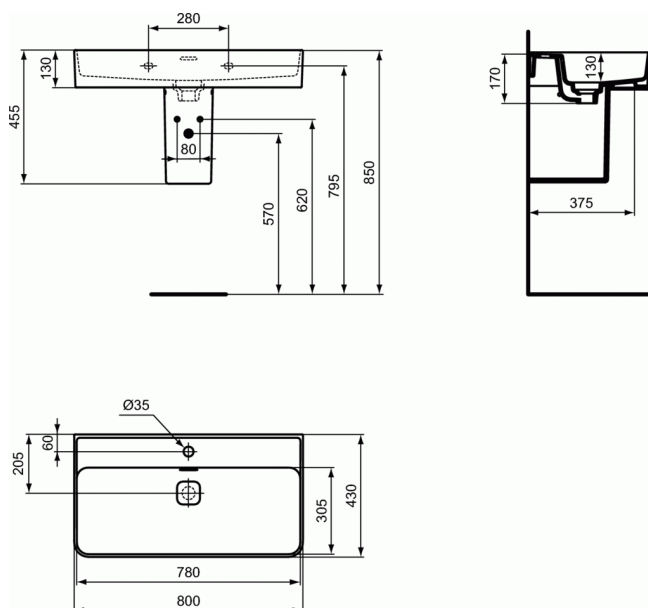

## STRADA II Lavoar 80 cm

### Lavoar 80 cm

Cu orificiu pentru baterie, cu preaplin

Include scurgere cu capac alb T854601

In cutie de carton

EN 14688

Pentru combinare cu semipicior T299601 sau pentru montaj individual numai cu sifon